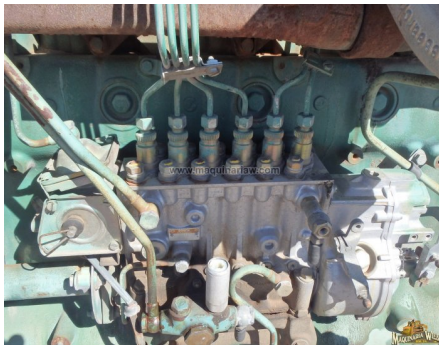

No. Folio: 10022

MOTOR VOLVO 65261250911

VOLVO

65261250911

0

TD121G32594950

MOTOR A DIESEL, 6 CILINDROS, CON TURBO, - -