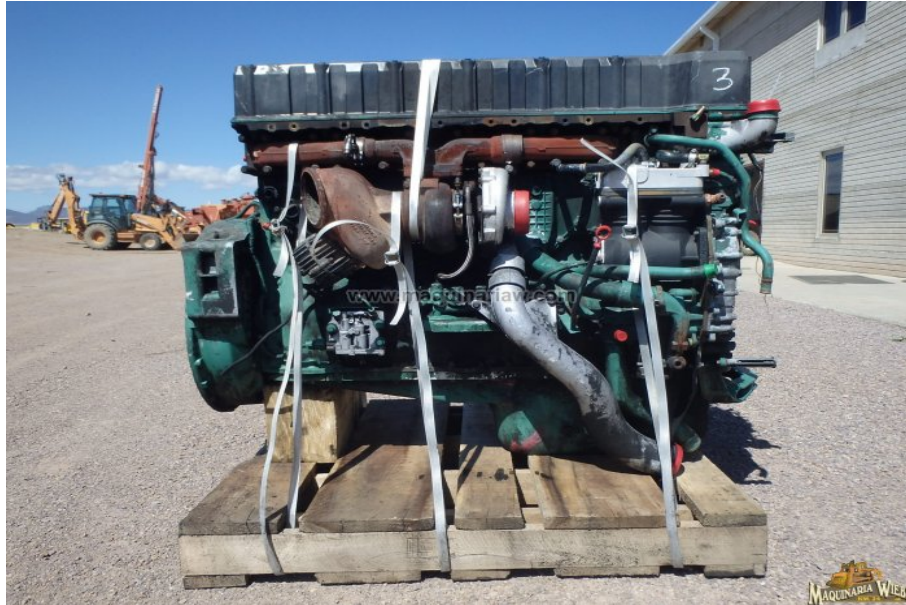

No. Folio: 10045

MOTOR VOLVO VED12C-465

VOLVO

VED12C-465

0

MOTOR ELECTRONICO A DIESEL, DE 465 HP, CON TURBO, , - -