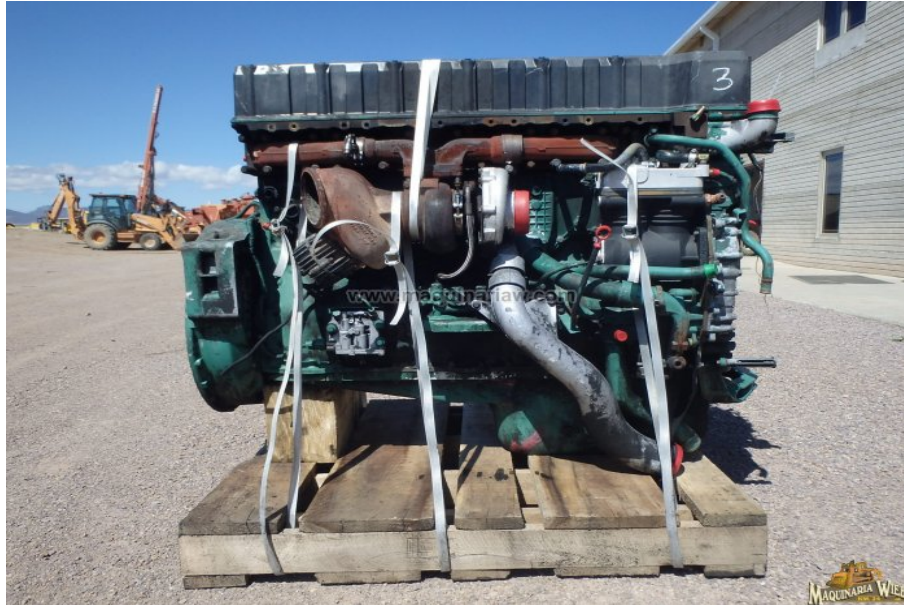

No. Folio: 10045

MOTOR VOLVO VED12C-465

VOLVO

VED12C-465

0

MOTOR ELECTRONICO A DIESEL, DE 465 HP, CON TURBO, , - -