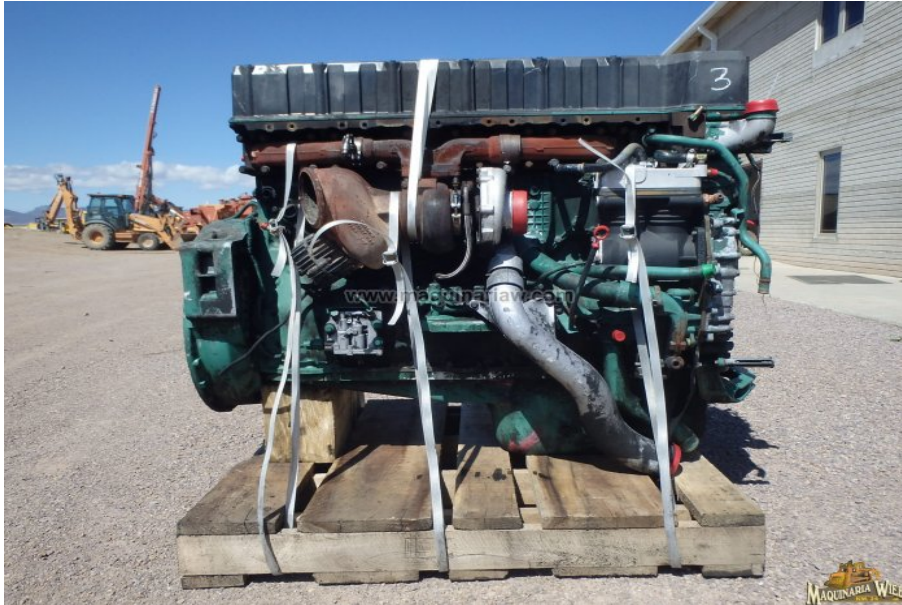

No. Folio: 10045

MOTOR VOLVO VED12C-465

VOLVO

VED12C-465

0

MOTOR ELECTRONICO A DIESEL, DE 465 HP, CON TURBO, , - -