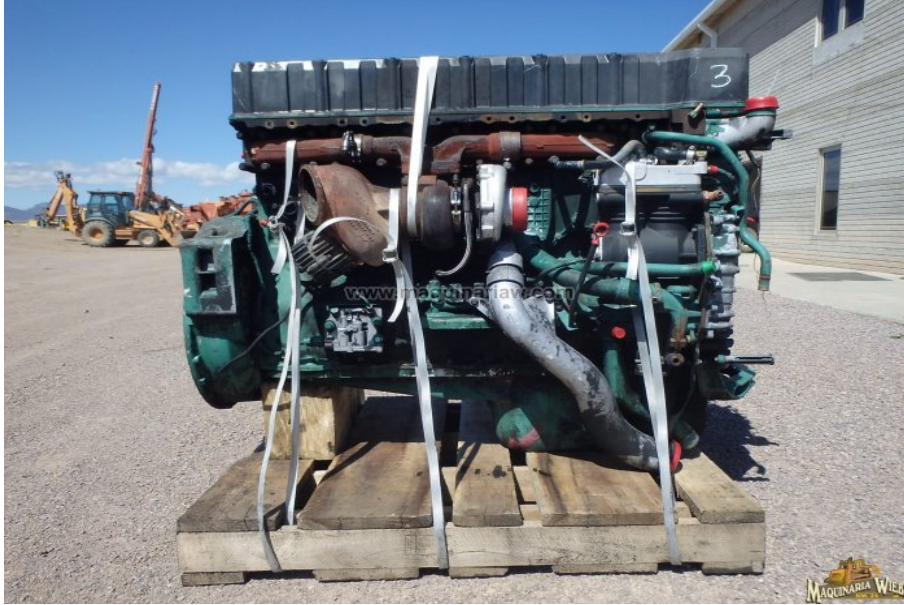

No. Folio: 10045

MOTOR VOLVO VED12C-465

VOLVO

VED12C-465

0

Precio: 7,750.00 USD mas IVA

MOTOR ELECTRONICO A DIESEL, DE 465 HP, CON TURBO, , - -