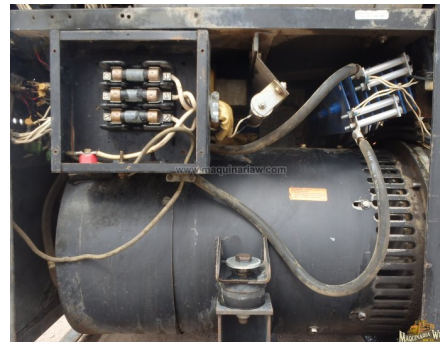

No. Folio: 10058

SOLDADORA

MILLER

BIG 50

0

Año: No. Serie: KA745112 CON MOTOR CONTINENTAL TMD27 A DIESEL, 4 CILINDROS DE 38 HP, CAPACIDAD DE 500 AMPERES