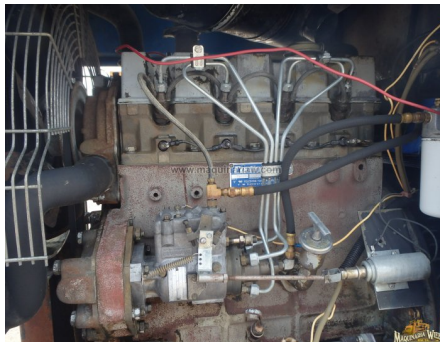

No. Folio: 10058

SOLDADORA

MILLER

BIG 50

0

Año: No. Serie: KA745112 CON MOTOR CONTINENTAL TMD27 A DIESEL, 4 CILINDROS DE 38 HP, CAPACIDAD DE 500 AMPERES