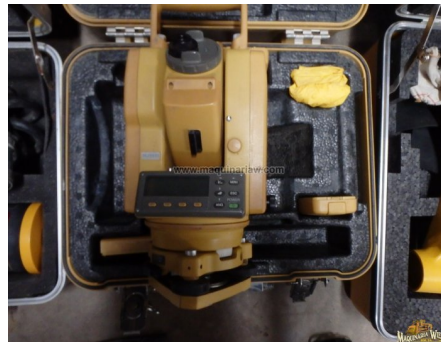

No. Folio: 10096

LASER

TOPCO

GTS-200

Año, No. Serie: