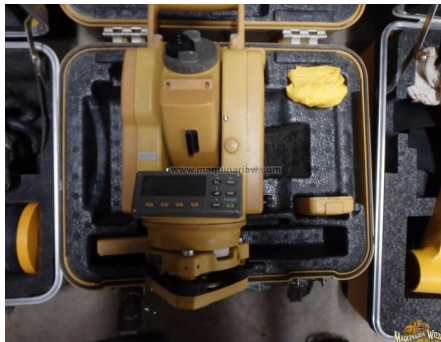

No. Folio: 10096

LASER

TOPCO

GTS-200

Año, No. Serie: