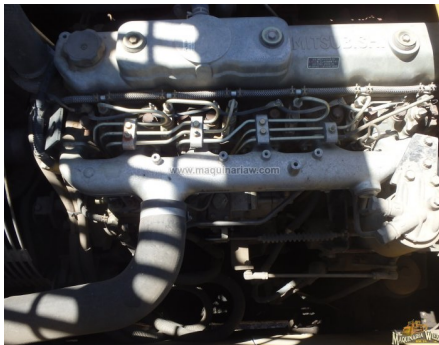

No. Folio: 10201

KOBELCO SK210LC

KOBELCO

SK210LC

0

Año: 2006 No. Serie: YQ08-U3028 CON MOTOR MITSUBISHI 6D34-TLU2D A DIESEL 6 CILINDROS DE 148 HP, CON TURBO, CAP DE 1.80 C.Y. PESA 47,000 LBS., - -