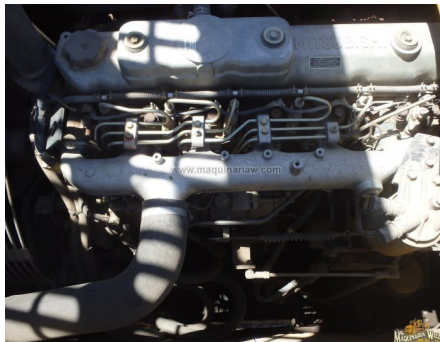

No. Folio: 10201

KOBELCO SK210LC

KOBELCO

SK210LC

0

Año: 2006 No. Serie: YQ08-U3028 CON MOTOR MITSUBISHI 6D34-TLU2D A DIESEL
6 CILINDROS DE 148 HP, CON TURBO, CAP DE 1.80 C.Y. PESA 47,000 LBS., - -