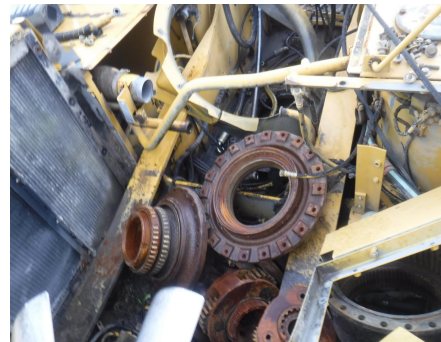

No. Folio: 10203

EXCAVADORA

JOHN DEERE

270LC

1998

FF0270X070274

CON MOTOR JD 6068H DE 170 HP CON TURBO, CAP DE 2.03 C.Y. PESA 60,660 LBS., - -