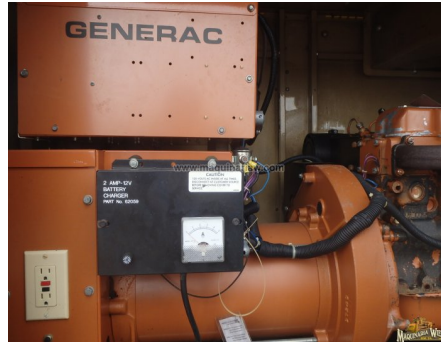

No. Folio: 10228

PLANTA DE LUZ GENERAC 15 KW

GENERAC

15 KW

1998

2042030

CON MOTOR A DIESEL MARCA GENERAC DE 2.4L, 4 CILINDROS, MARCA EN HORAS 3,049, CAPACIDAD DE 15 KW, 18.75KVA VOLTS. 120/240, MONOFASICO,, - -