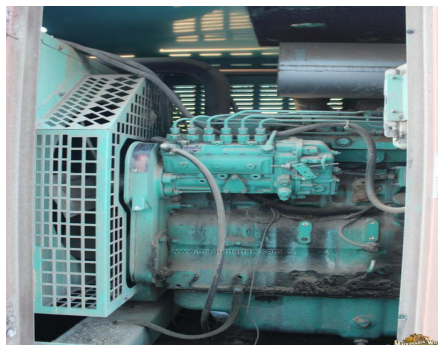

No. Folio: 10235

PLANTA DE LUZ ONAN 125D6EA

ONAN

125D6EA

0

Año: No. Serie: D980731144 CON MOTOR CUMMINS 8.3L DE 207 HP CON TURBO, A DIESEL, CAP DE 125 KW. 156.25 KVA, 60 Hz, 120/480 TRIFASICA, MARCA EN HORAS 3,392,