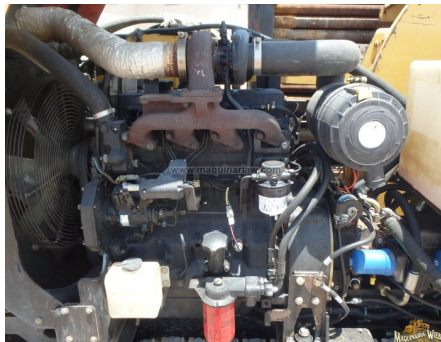

No. Folio: 10331

PERFORADORA DIRECCIONAL

VERMEER

D24X33

Vendido