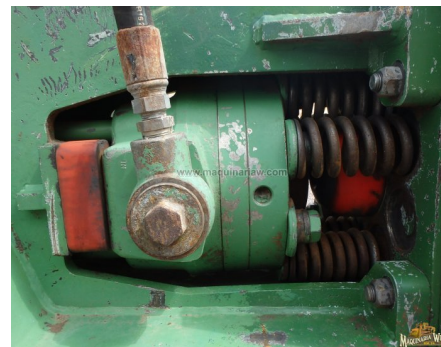

No. Folio: 10681

MARTILLO HIDRUALICO PARA EXCAVADORA

ROCKRAM

778STR

0

Precio: 6,750.00 USD mas IVA

A No. Serie: 592042 PARA UTILIZARLO EN EQUIPOS D E 12 23 TONELADAS, CLASE DE IMPACTO 2,000 LBS, PESO DE OPERACION 2,170 LBS, PARA EXCAVADORAS CATERPILLAR 320CL, JOHN DEERE 200C, 200D LC., - -