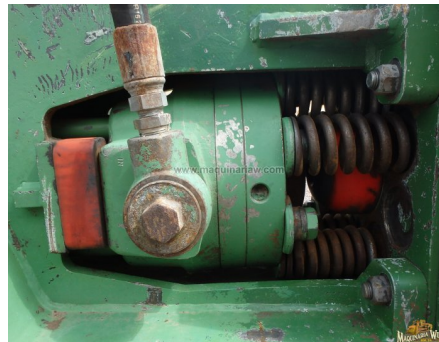

No. Folio: 10681

MARTILLO HIDRUALICO PARA EXCAVADORA

ROCKRAM

778STR

0

A No. Serie: 592042 PARA UTILIZARLO EN EQUIPOS D E 12 23 TONELADAS, CLASE DE IMPACTO 2,000 LBS, PESO DE OPERACION 2,170 LBS, PARA EXCAVADORAS CATERPILLAR 320CL, JOHN DEERE 200C, 200D LC., - -