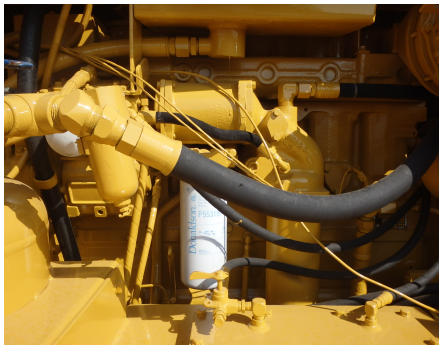

No. Folio: 10713

SCOOP TRAM/ SCOOP TRAM/ CARGADOR DE BAJO PERFIL

EIMCO

EJC-130/1991

Precio: 115,000.00 USD mas IVA

Año: APROXIMADO 1991, No. Serie: 2310