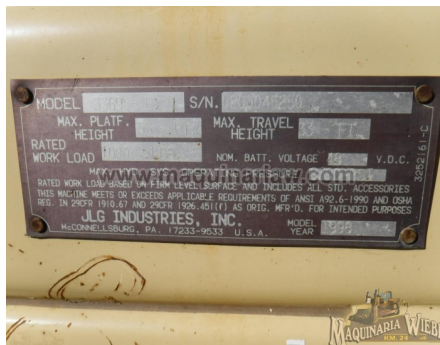

No. Folio: 10837

ASCENSOR ELECTRICO JLG 3369-E

JLG 3369-E 1998 0200046250

Precio: 12,250.00 USD mas IVA

ALCANCE DE 33 FT(10.06 MT), CAP DE 1000 LBS, NEUMATICOS ST205/75R15, , - -