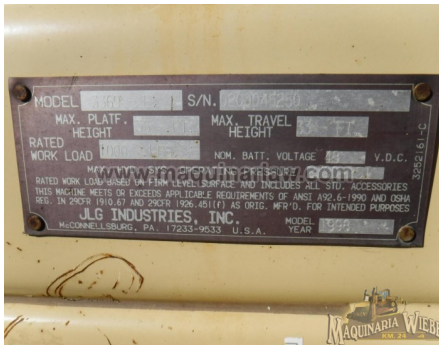

No. Folio: 10837

ASCENSOR ELECTRICO JLG 3369-E

JLG 3369-E 1998 0200046250

Precio: 12,250.00 USD mas IVA

ALCANCE DE 33 FT(10.06 MT), CAP DE 1000 LBS, NEUMATICOS ST205/75R15, , - -