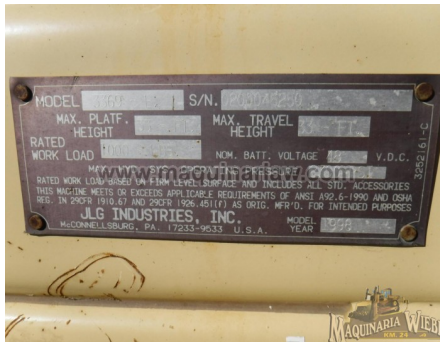

No. Folio: 10837

ASCENSOR ELECTRICO JLG 3369-E

JLG

3369-E

1998

0200046250

ALCANCE DE 33 FT(10.06 MT), CAP DE 1000 LBS, NEUMATICOS ST205/75R15, , - -