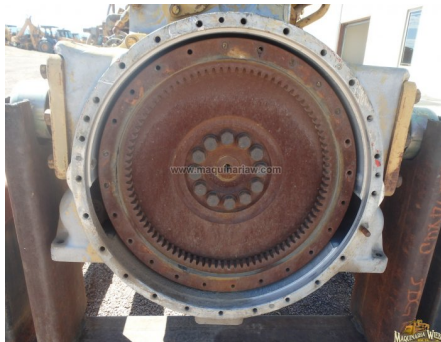

No. Folio: 10890

MOTOR

CATERPILLAR

3406

0

70V21225

70V21225 PARA MOTOESCREPA CATERPILLAR 623B, - -