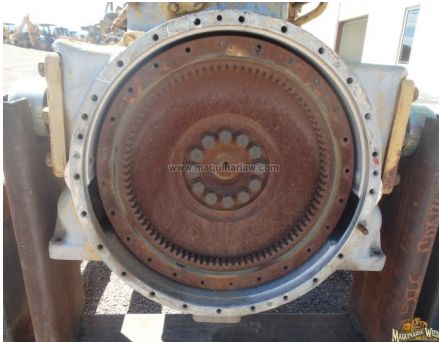

No. Folio: 10890

MOTOR

CATERPILLAR

3406

0

70V21225

70V21225 PARA MOTOESCREPA CATERPILLAR 623B, - -