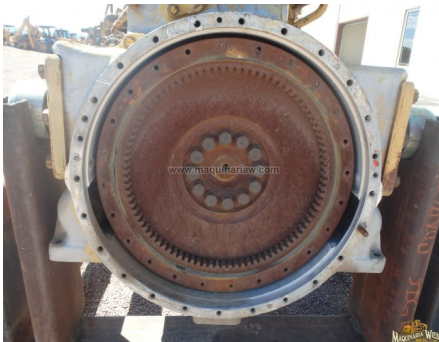

No. Folio: 10890

MOTOR

CATERPILLAR

3406

0

70V21225

70V21225 PARA MOTOESCREPA CATERPILLAR 623B, - -