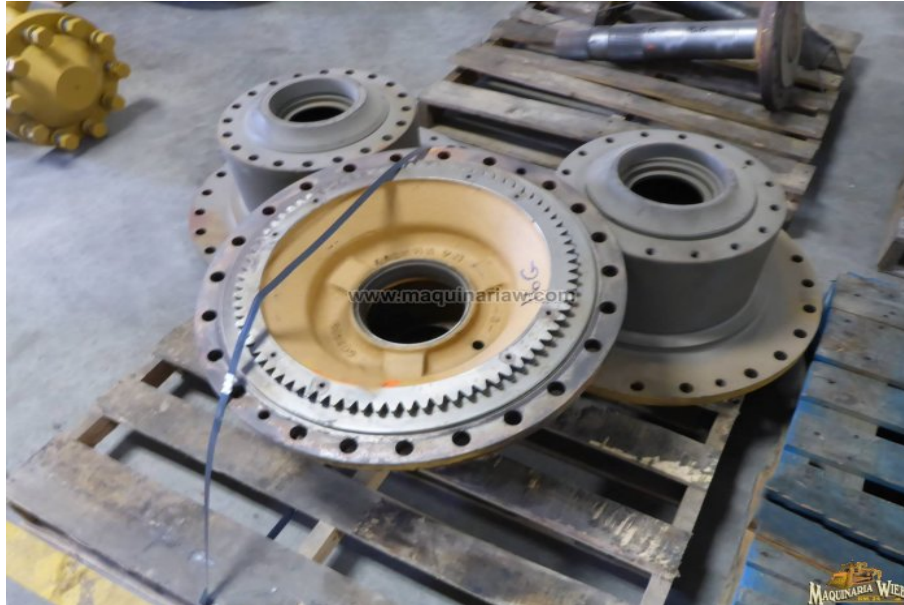

No. Folio: 10938

MANDO FINAL (MASA)

CATERPILLAR

16G

Año, No. Serie: