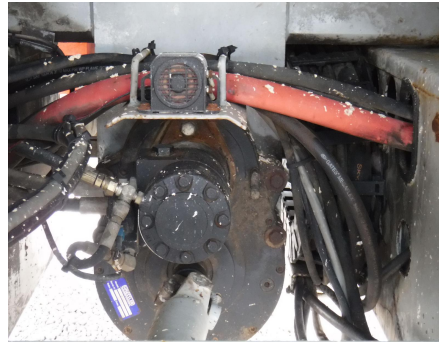

No. Folio: 10987

ASCENSOR TIPO TIJERA SKYJACK SJ7027

SKYJACK

SJ7027

1999

32593

CON MOTOR KUBOTA AGASOLINA , MARCA EN HORAS 2,556, ALCANCE DE 27 FT, 4X4,
NEUMATICOS 10-16.5 , - -