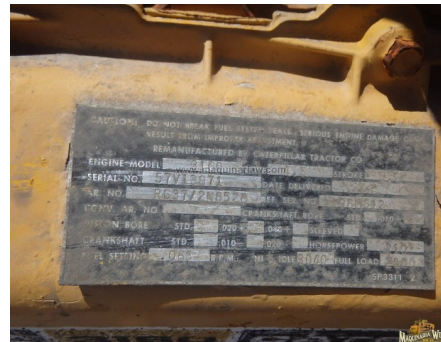

No. Folio: 11047

MOTOR

CATERPILLAR

3160

Año:, No. Serie: 57V13971