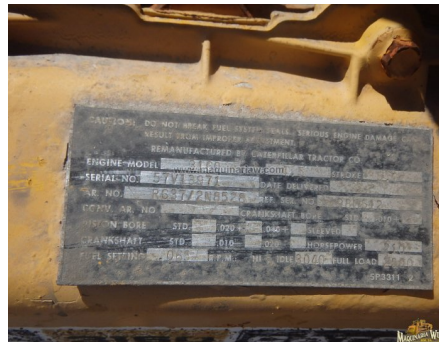

No. Folio: 11047

MOTOR

CATERPILLAR

3160

A&ntilde;o:, No. Serie: 57V13971