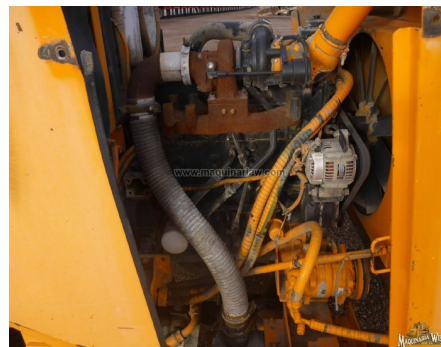

No. Folio: 11166

BARREDORA

ROSCO

RB48

2002

, No. Serie: 38227