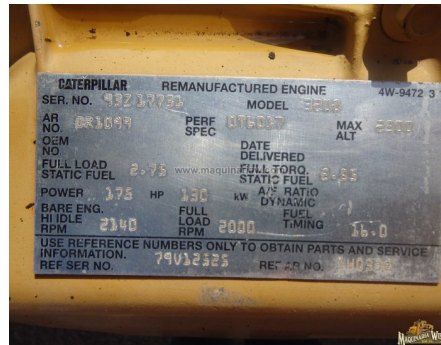

No. Folio: 11241

MOTOR

CATERPILLAR

3208

Año: No. Serie: 93Z7731