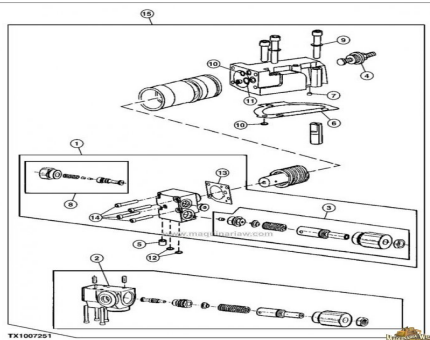

No. Folio: 11292

VALVULA DE BOMBA PRINCIPAL PARA CARGADOR

JOHN DEERE

544H

Año:, No. Serie: