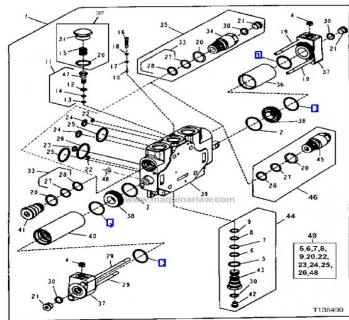

No. Folio: 11293

## VALVULA DE LEVANTE PARA CARGADOR FRONTAL

JOHN DEERE

544H

A&ntilde;o:, No. Serie: