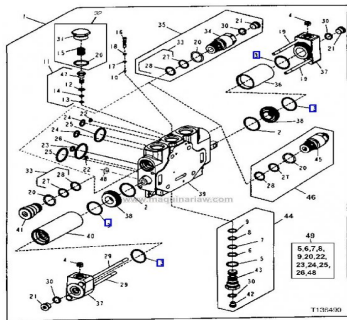

No. Folio: 11293

VALVULA DE LEVANTE PARA CARGADOR FRONTAL

JOHN DEERE

544H

Año:, No. Serie: