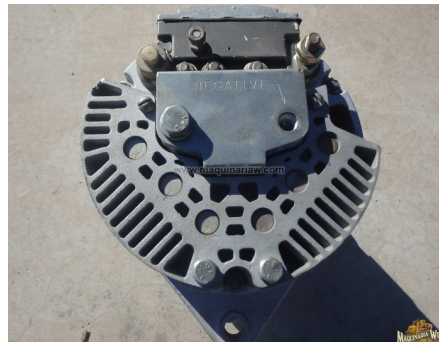

No. Folio: 11319

ALTERNADOR

LEECE-NEVILLE

12V

Modelo, No. Serie: 102200