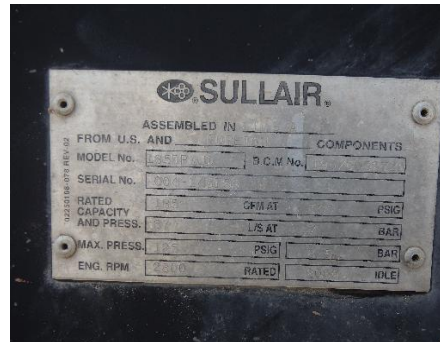

No. Folio: 11324

COMPRESOR

SULLAIR

185DPQJD

2004

004145159

CON MOTOR JOHN DEERE 4024T 4 CILIDROS A DIESEL, DE 61 HP, CON TURBO ,
 MARCA EN HORAS 530, CAP DE 185 CFM, 100 PSI, NEUMATICOS ST175/80R13, - -