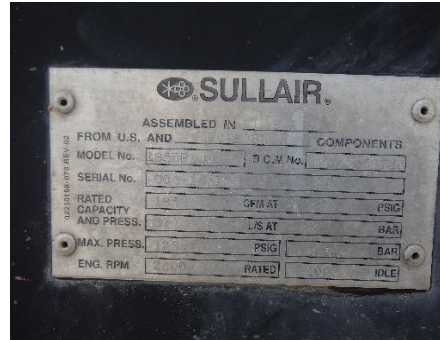

No. Folio: 11324

COMPRESOR

SULLAIR

185DPQJD

2004

004145159

CON MOTOR JOHN DEERE 4024T 4 CILIDROS A DIESEL, DE 61 HP, CON TURBO ,
 MARCA EN HORAS 530, CAP DE 185 CFM, 100 PSI, NEUMATICOS ST175/80R13, - -