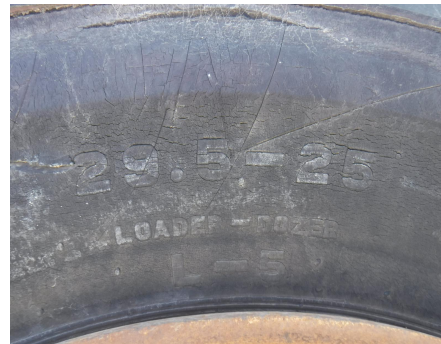

No. Folio: 11330

**CARGADOR FRONTAL**

CATERPILLAR

824C

0

85X01489

CON MOTOR CAT. 3406 (VENDIDO) DE 310 HP. PESA 66,975 LBS.,EQUIPO PARA  
REFACCIONES, - -