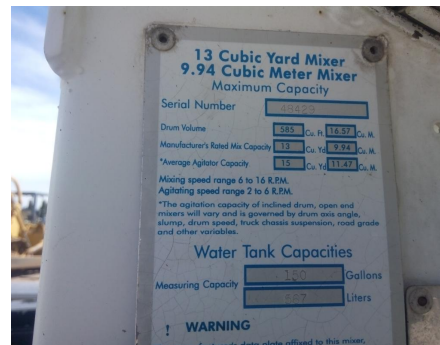

No. Folio: 11480

REVOLVEDOR DE CEMENTO MCNEILUS

MCNEILUS

1998

1M9SM4029WD4640

Precio: 20,000.00 USD mas IVA

CAPACIDAD DEL TROMPO DE 13 C.Y. TANQUE DE AGUA 150 GALONES, SUSPENSION DE MUELLES, CHASIS EXTENDIBLE, NEUMATICOS 11R225.5 , - -