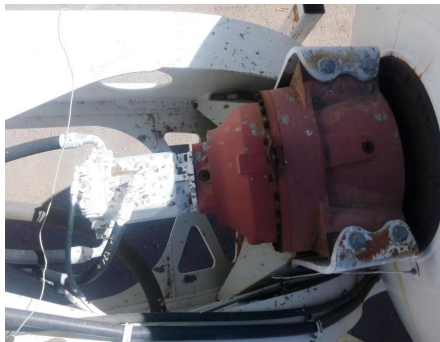

No. Folio: 11480

REVOLVEDOR DE CEMENTO MCNEILUS

MCNEILUS

1998

1M9SM4029WD464005

CAPACIDAD DEL TROMPO DE 13 C.Y. TANQUE DE AGUA 150 GALONES, SUSPENSION DE MUELLES, CHASIS EXTENDIBLE, NEUMATICOS 11R225.5 , - -