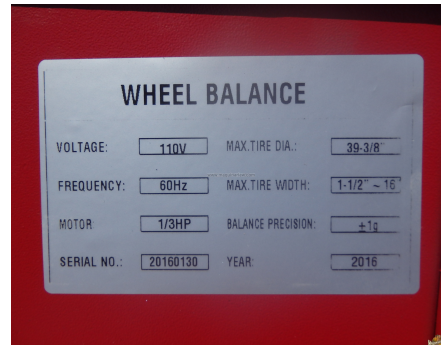

No. Folio: 11642

BALANCEADORA PARA LLANTAS

HD

CWB2410

2016

20160130

CON MOTOR DE 1/3 HP, VOLTAGE 110, 60 HZ,