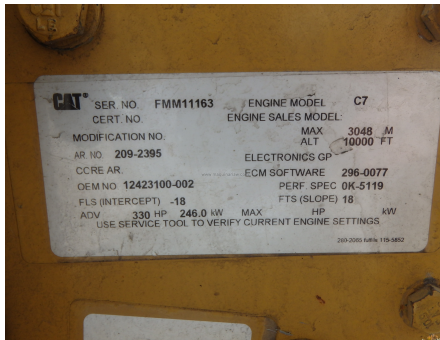

No. Folio: 11687

MOTOR CATERPILLAR C7

CATERPILLAR

C7

2006

FMM11163

MOTOR A DIESEL, DE 330 HP, CON TURBO, 7.2 LT, MOTOR PARA CAMION, - -