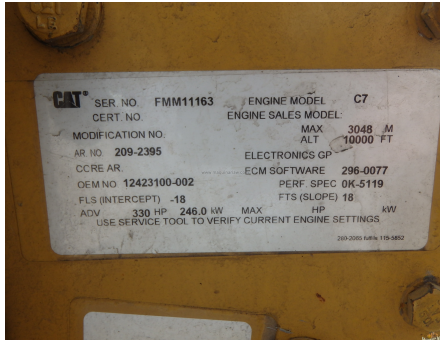

Venta de Maquinaria Industrial y Agrícola
Km 24 Carr. Alvaro Obregón
Cd. Cuauhtemoc, Chih.

Tels: (625) 586 6477 y 52 (625) 586 6412
Cels: (625) 590 8941 - (625) 115 4764 - (625) 134 4523
Cels: (625) 100 1010 - (625) 283 9741
E-mails: awiebe71@hotmail.com, ventas@maquinariaw.com.mx

No. Folio: 11687

MOTOR CATERPILLAR C7

CATERPILLAR

C7

2006

FMM11163

MOTOR A DIESEL, DE 330 HP, CON TURBO, 7.2 LT, MOTOR PARA CAMION, - -