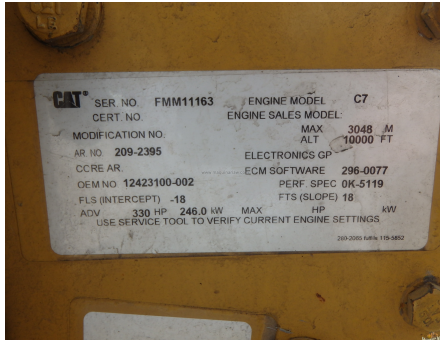

## MOTOR CATERPILLAR C7

CATERPILLAR

C7

2006

FMM11163

MOTOR A DIESEL, DE 330 HP, CON TURBO, 7.2 LT, MOTOR PARA CAMION, - -