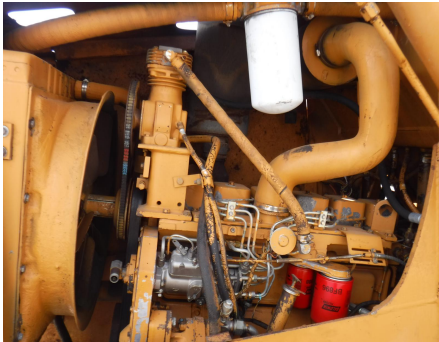

No. Folio: 11746

RETROEXCAVADORA

CASE

680K

1985

9157913

CON MOTOR CASE 6-590 DE 90 HP. CAP DE 1.5 C.Y. PALA DE 96 PULGADAS, LLANTA TRASERA 19.5L-24, CUCHARON DE 24 PULGADAS, PESA 17,905 LBS. , - -