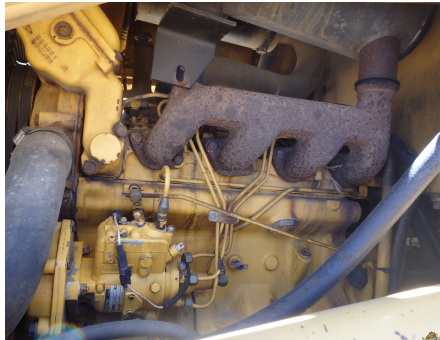

No. Folio: 11859

RETROEXCAVADORA (LISTADO DE PARTES)

JOHN DEERE

310D

1994

T0310DA798014

POR PARTES