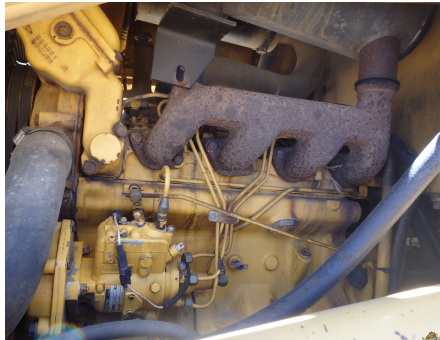

No. Folio: 11859

**RETROEXCAVADORA (LISTADO DE PARTES)**

JOHN DEERE

310D

1994

T0310DA798014

POR PARTES