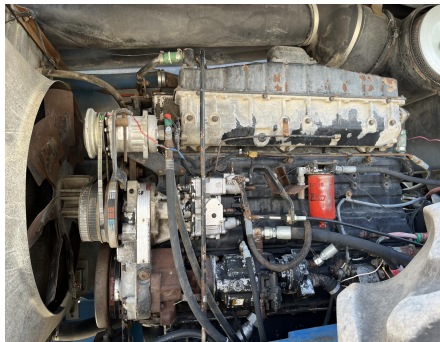

No. Folio: 11860

NEW HOLLAND 9480

NEW HOLLAND

9480

1995

D102090

CON MOTOR A DIESEL CUMMINS NTA-855-A, DE 300 HP, CON TURBO, MARCA EN HORAS 5,154, 4X4, TRANSMISION CON 12 CAMBIOS HACIA ADELANTE Y 4 HACIA ATRAS, NEUMATICOS 20.8R42, PESO 24,165 LBS, - -