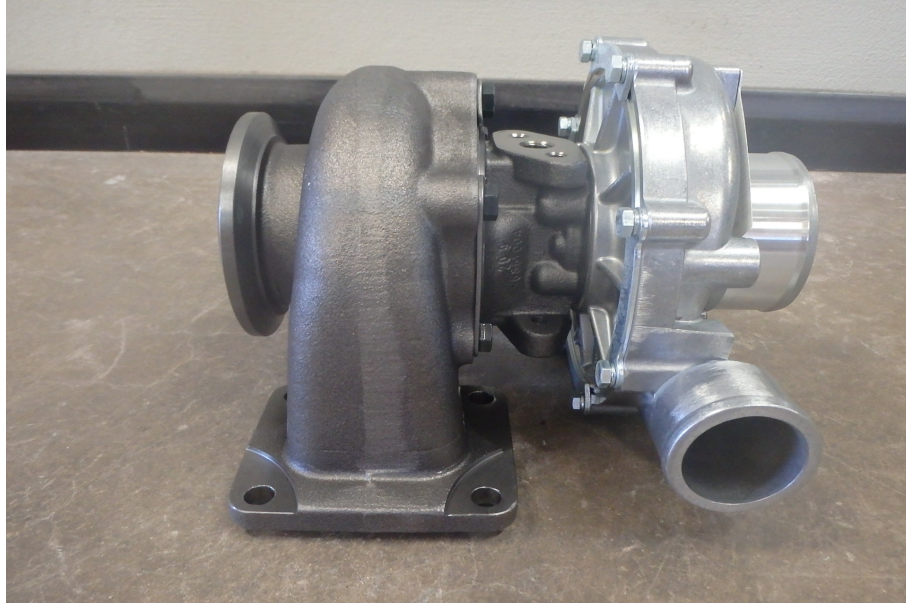

No. Folio: 11899

TURBO

JOHN DEERE

RE526873

NUMERO DE PARTE RE-526873, PARA TOPADOR FRONTAL 4045HT050, 450J Y 650J, 4045HT051, 450J 550J Y 650J, 4045TT090, 450J, 550J, T