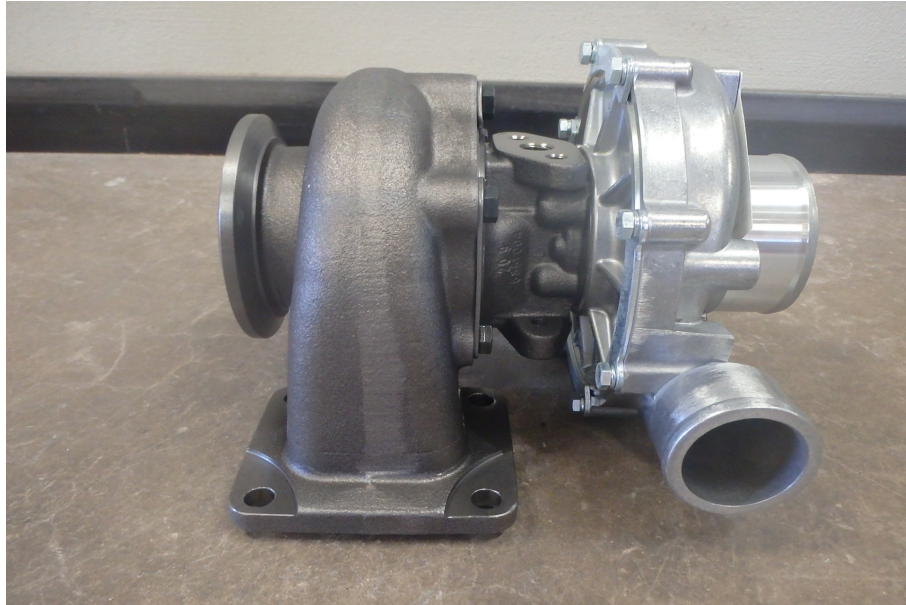

No. Folio: 11899

TURBO

JOHN DEERE

RE526873

NUMERO DE PARTE RE-526873, PARA TOPADOR FRONTAL 4045HT050, 450J Y 650J, 4045HT051, 450J 550J Y 650J, 4045TT090, 450J, 550J, T