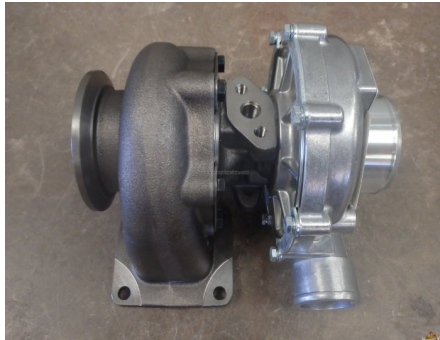

No. Folio: 11899

TURBO

JOHN DEERE

RE526873

NUMERO DE PARTE RE-526873, PARA TOPADOR FRONTAL 4045HT050, 450J Y 650J, 4045HT051, 450J 550J Y 650J, 4045TT090, 450J, 550J, T