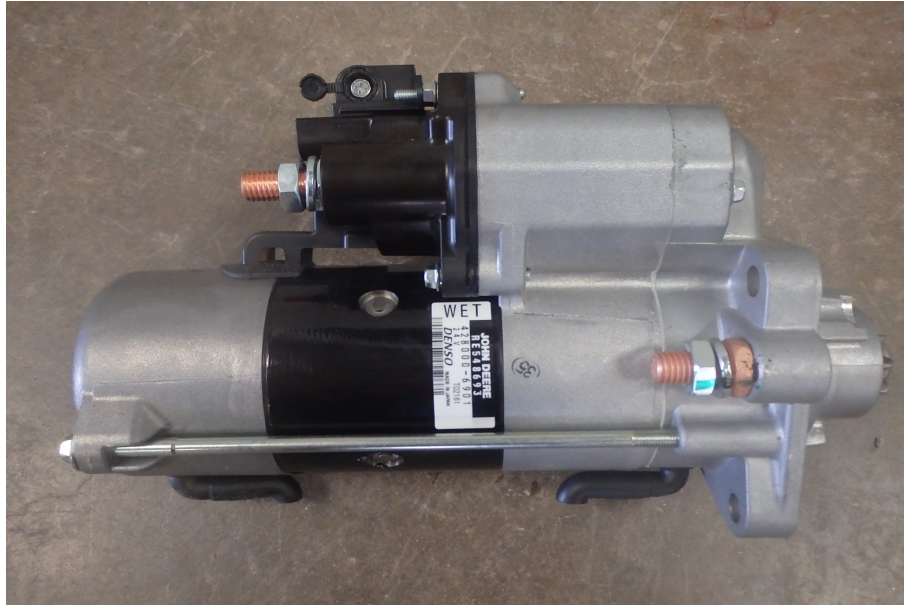

No. Folio: 11902

MARCHA

JOHN DEERE

RE548693

NUMERO DE PARTE RE-548693,