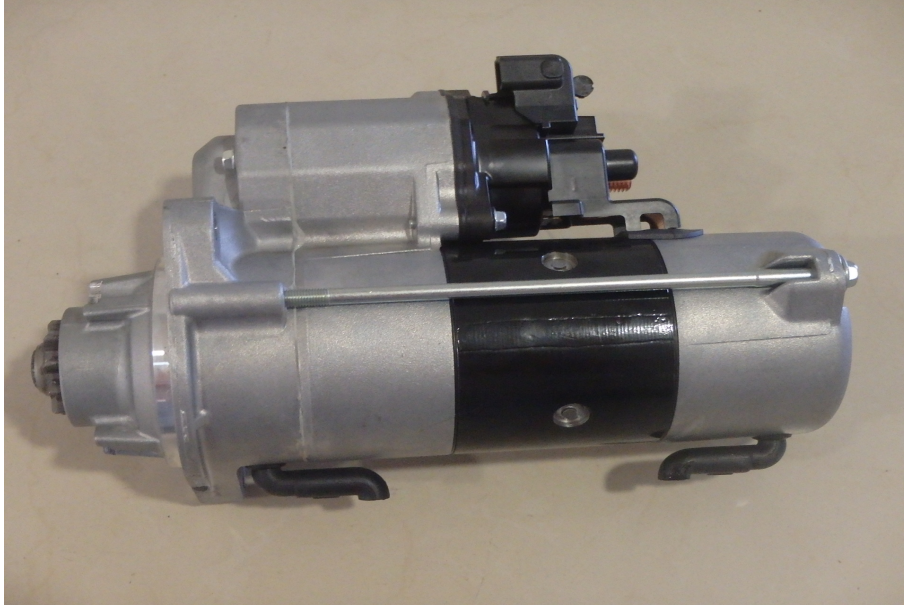

No. Folio: 11904

MARCHA

JOHN DEERE

RE548692

0

NUMERO DE PARTE RE-548692 , - -