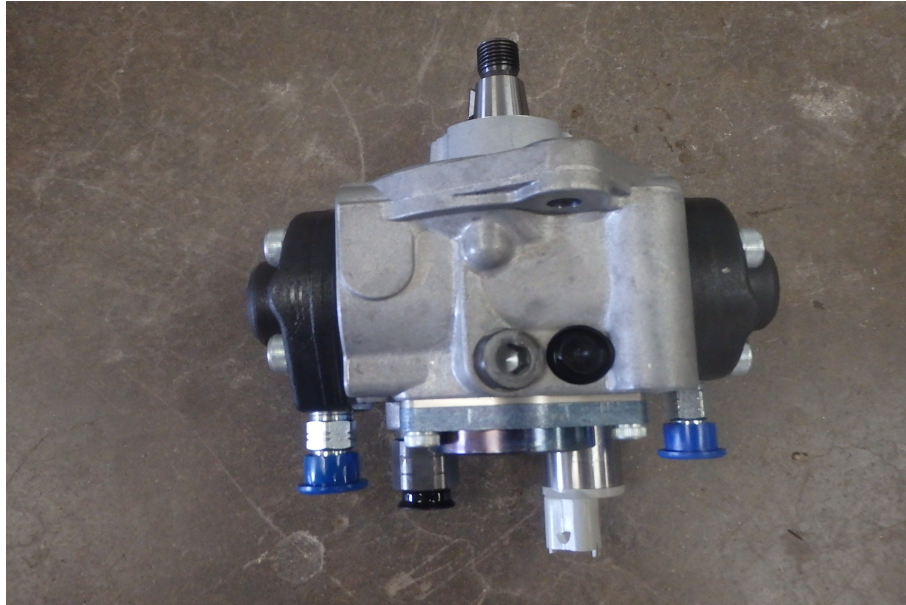

No. Folio: 11907

BOMBA DE INYECCION

JOHN DEERE

RE543423

PARA UTILIZARSE CON MOTORES 4045 DE 4.5L, PARA EXCAVADORA 130G, 160 GLC, 210K, 210L, RETROEXCAVADORA 310K, 310L, 310SK, 310SL, 315SL, 344K, ETC,