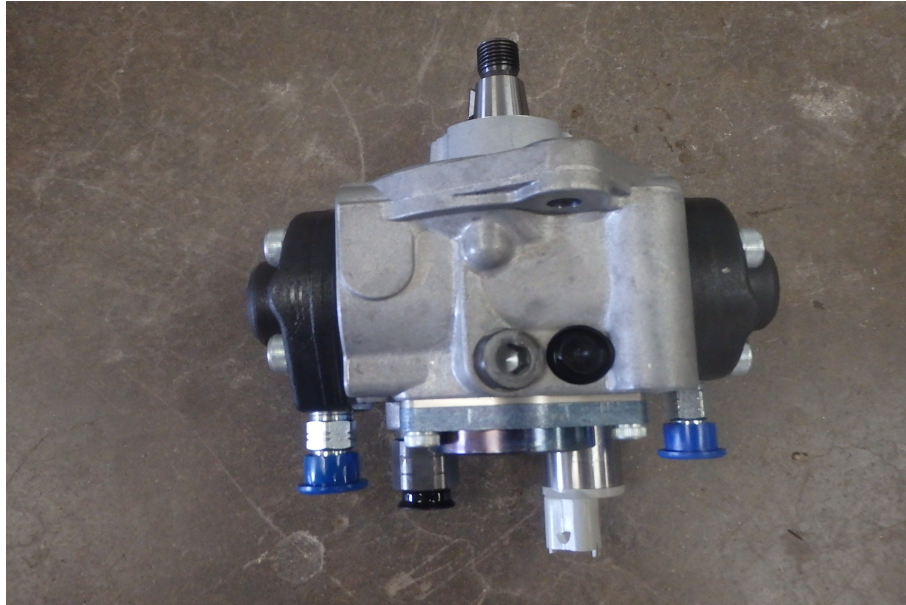

Venta de Maquinaria Industrial y Agrícola
Km 24 Carr. Alvaro Obregón
Cd. Cuauhtemoc, Chih.

Tels: (625) 586 6477 y 52 (625) 586 6412
Cels: (625) 590 8941 - (625) 115 4764 - (625) 134 4523
Cels: (625) 100 1010 - (625) 283 9741
E-mails: awiebe71@hotmail.com, ventas@maquinariaw.com.mx

No. Folio: 11907

BOMBA DE INYECCION

JOHN DEERE

RE543423

PARA UTILIZARSE CON MOTORES 4045 DE 4.5L, PARA EXCAVADORA 130G, 160 GLC, 210K, 210L, RETROEXCAVADORA 310K, 310L, 310SK, 310SL, 315SL, 344K, ETC,