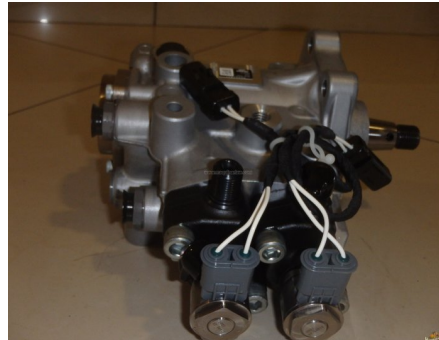

No. Folio: 11908

BOMBA DE INYECCION

JOHN DEERE

RE564861

NUMERO DE PARTE RE564861, PARA EXCAVADORAS 210GLC, 250GLC, 300GLC,
CARGADOR 337E, 437E, 524K, 544K , TRACTORES 6155M, 6145R, 6175M, 6175R, 6195R,
6175R, 6195M, 7230R, 7250R, 7270R, 7210R, 6215R,,