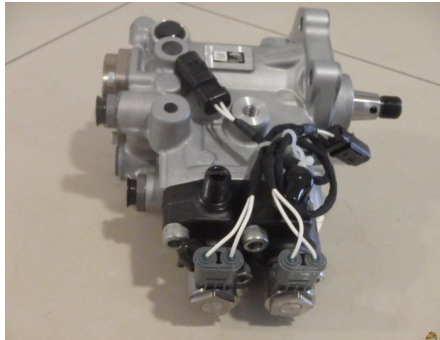

No. Folio: 11908

BOMBA DE INYECCION

JOHN DEERE

RE564861

NUMERO DE PARTE RE564861, PARA EXCAVADORAS 210GLC, 250GLC, 300GLC,
CARGADOR 337E, 437E, 524K, 544K , TRACTORES 6155M, 6145R, 6175M, 6175R, 6195R,
6175R, 6195M, 7230R, 7250R, 7270R, 7210R, 6215R,,