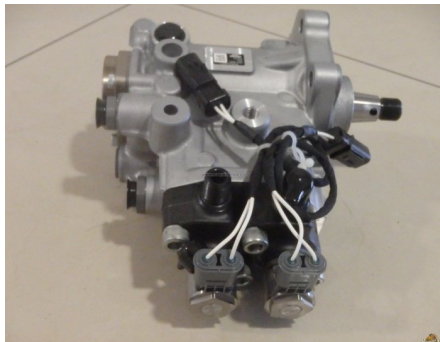

No. Folio: 11908

BOMBA DE INYECCION

JOHN DEERE

RE564861

NUMERO DE PARTE RE564861, PARA EXCAVADORAS 210GLC, 250GLC, 300GLC,
CARGADOR 337E, 437E, 524K, 544K , TRACTORES 6155M, 6145R, 6175M, 6175R, 6195R,
6175R, 6195M, 7230R, 7250R, 7270R, 7210R, 6215R,,