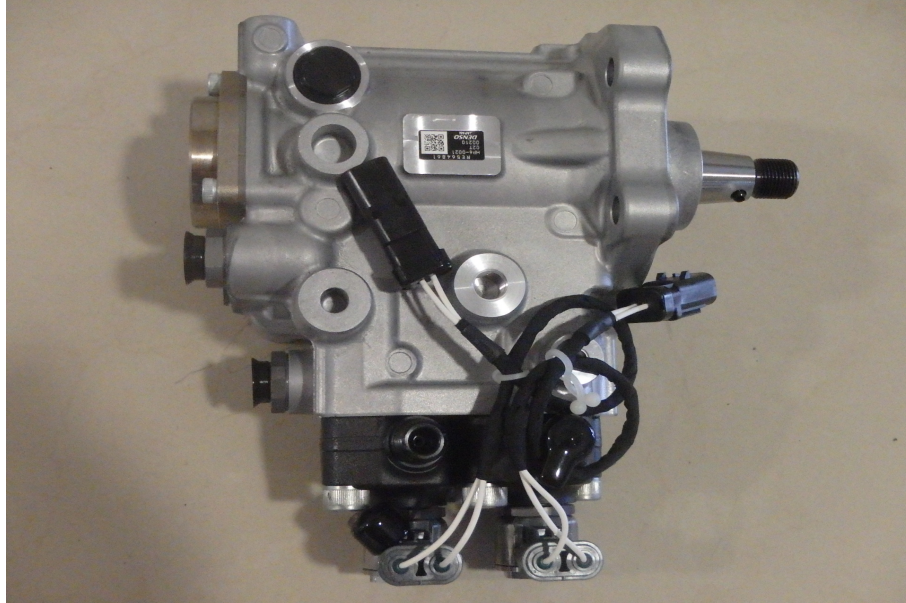

No. Folio: 11908

BOMBA DE INYECCION

JOHN DEERE

RE564861

NUMERO DE PARTE RE564861, PARA EXCAVADORAS 210GLC, 250GLC, 300GLC,
CARGADOR 337E, 437E, 524K, 544K , TRACTORES 6155M, 6145R, 6175M, 6175R, 6195R,
6175R, 6195M, 7230R, 7250R, 7270R, 7210R, 6215R,,