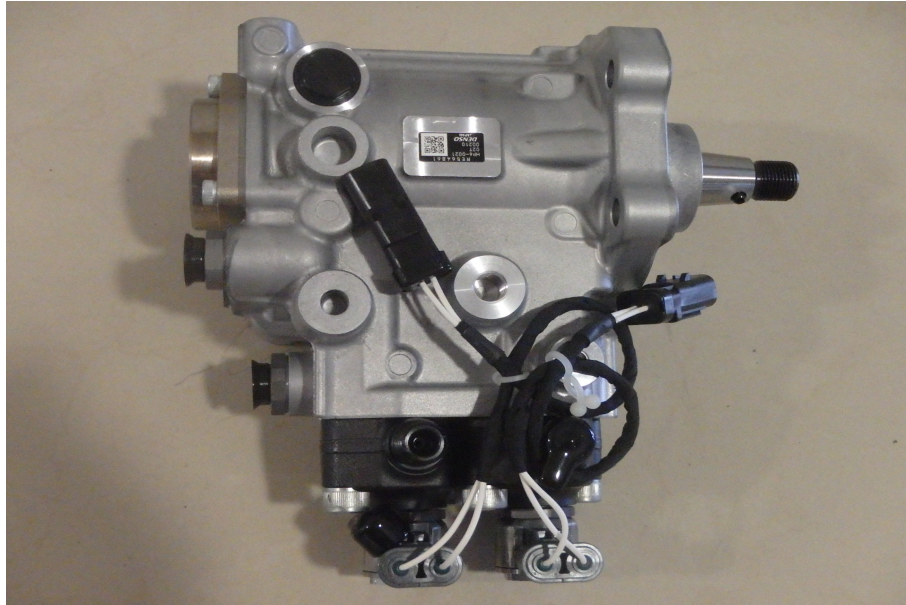

No. Folio: 11908

BOMBA DE INYECCION

JOHN DEERE

RE564861

NUMERO DE PARTE RE564861, PARA EXCAVADORAS 210GLC, 250GLC, 300GLC,
CARGADOR 337E, 437E, 524K, 544K , TRACTORES 6155M, 6145R, 6175M, 6175R, 6195R,
6175R, 6195M, 7230R, 7250R, 7270R, 7210R, 6215R,,