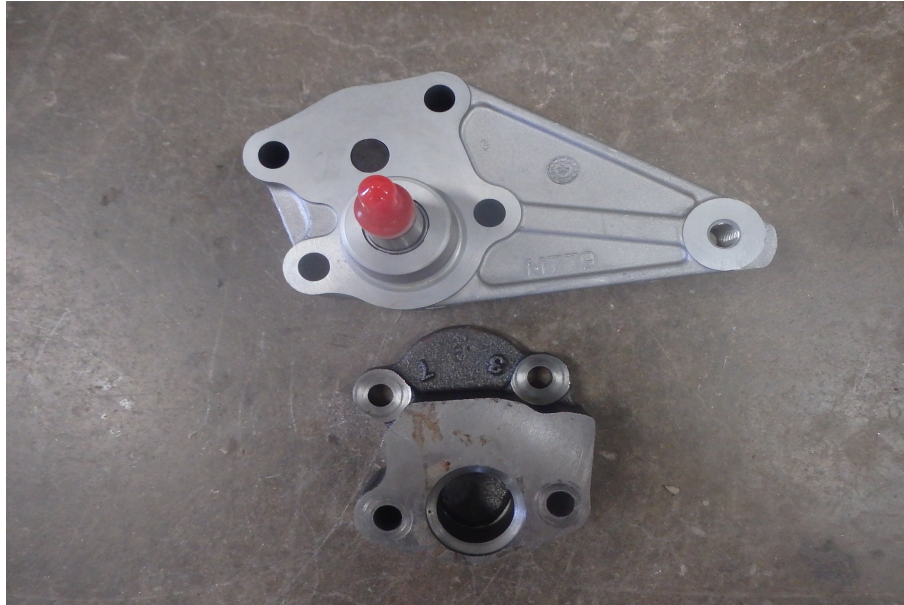

No. Folio: 11912

BOMBA PARA ACEITE

JOHN DEERE

R502687

COMPATIBLE CON TOPADORES FRONTALES 450G-455G-550G-555G-650G-750C-850C,
EXCAVADORAS 690ELC-200LC-230LCR-230LCRD, CARGADORES FRONTALES
444H-TC44H-324H-344H, MOTOCONFORMADORAS 670C-670CH-672CH,
RETROEXCAVADORAS 710D,