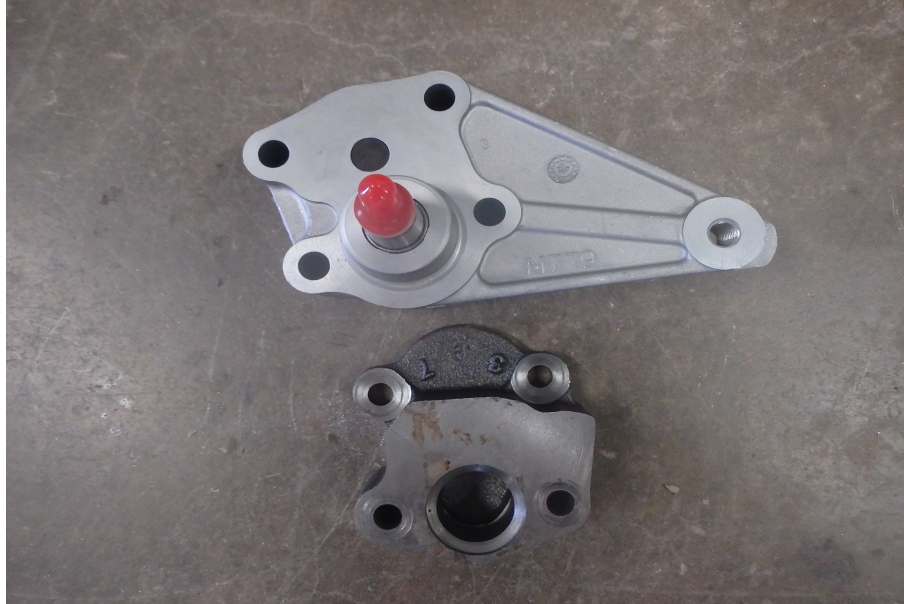

## BOMBA PARA ACEITE

JOHN DEERE

R502687

COMPATIBLE CON TOPADORES FRONTALES 450G-455G-550G-555G-650G-750C-850C,  
EXCAVADORAS 690ELC-200LC-230LCR-230LCRD, CARGADORES FRONTALES  
444H-TC44H-324H-344H, MOTOCONFORMADORAS 670C-670CH-672CH,  
RETROEXCAVADORAS 710D