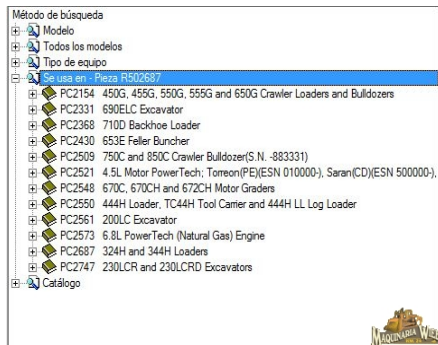

## BOMBA PARA ACEITE

JOHN DEERE

R502687

COMPATIBLE CON TOPADORES FRONTALES 450G-455G-550G-555G-650G-750C-850C,  
EXCAVADORAS 690ELC-200LC-230LCR-230LCRD, CARGADORES FRONTALES  
444H-TC44H-324H-344H, MOTOCONFORMADORAS 670C-670CH-672CH,  
RETROEXCAVADORAS 710D