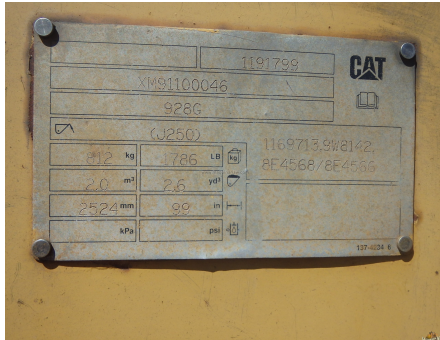

## CUCHARON PARA CARGADOR FRONTAL

CATERPILLAR

928G

2007

1191799

PARA CARGADOR FRONTAL 928G , - -