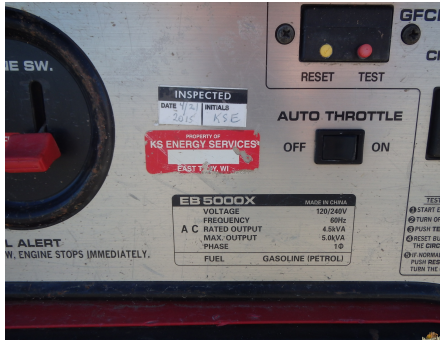

No. Folio: 11999

GENERADOR HONDA EB5000X

HONDA

EB5000X

0

CON MOTOR GX340 MARCA HONDA A GASOLINA, DE 11 HP, CAPACIDAD DE 4.0 KW, 5.0 KVA, 120/240 VOLTS, 60 HZ , - -