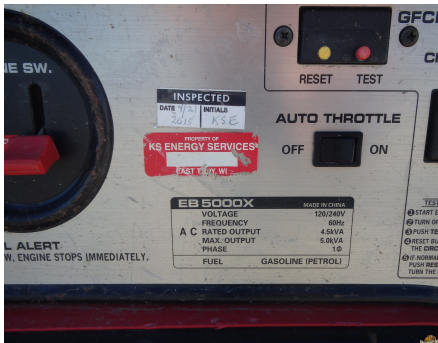

No. Folio: 11999

GENERADOR HONDA EB5000X

HONDA

EB5000X

0

Precio: 850.00 USD mas IVA

CON MOTOR GX340 MARCA HONDA A GASOLINA, DE 11 HP, CAPACIDAD DE 4.0 KW, 5.0 KVA, 120/240 VOLTS, 60 HZ , - -