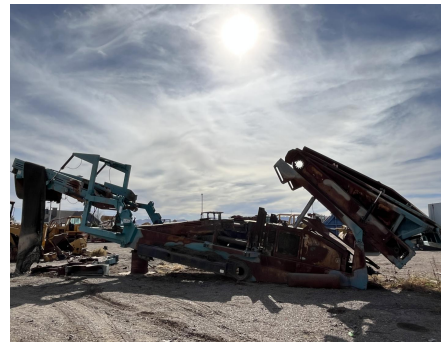

No. Folio: 12023

CRIBA POWERSCREEN WARRIOR 1800 PARA REFACCIONES

POWERSCREEN

WARRIOR 1800

2010

DO00123CDGA711522

CON MOTOR A DIESEL DE 109 HP, TOLVA DE 4.4 MT X 2.7 MT DE ANCHO, CAPACIDAD DE TOLVA 6.78 MT3 (8.87 YRD3, UNIDAD DE CRIBADO EQUIPO DE 61X5 FT, FT DE DOS CAMAS, PESO 30,000 KG, PARA PARTES , - -