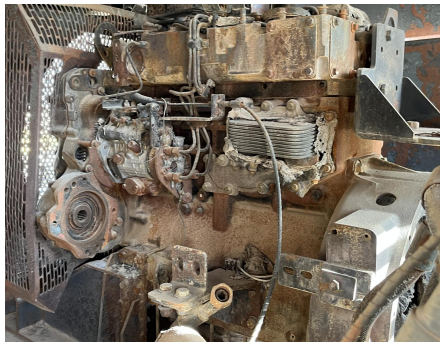

No. Folio: 12023

CRIBA POWERSCREEN WARRIOR 1800 PARA REFACCIONES

POWERSCREEN

WARRIOR 1800

2010

DO00123CDGA711522

CON MOTOR A DIESEL DE 109 HP, TOLVA DE 4.4 MT X 2.7 MT DE ANCHO, CAPACIDAD DE TOLVA 6.78 MT3 (8.87 YRD3, UNIDAD DE CRIBADO EQUIPO DE 61X5 FT, FT DE DOS CAMAS, PESO 30,000 KG, PARA PARTES , - -