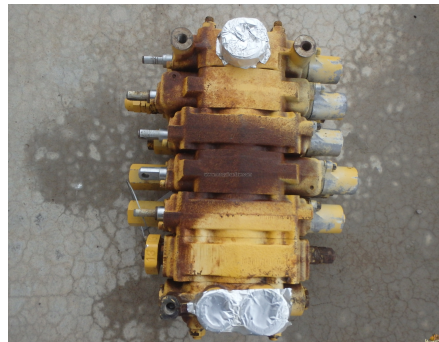

No. Folio: 12036

BANCO DE VALVULAS

JOHN DEERE

600A-RG

BANCO DE VALVULAS TRASERA PARA RETROEXCAVDORA JOHN DEERE,