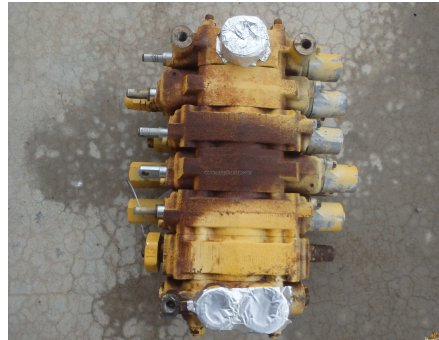

No. Folio: 12036

**BANCO DE VALVULAS**

JOHN DEERE

600A-RG

BANCO DE VALVULAS TRASERA PARA RETROEXCAVDORA JOHN DEERE,