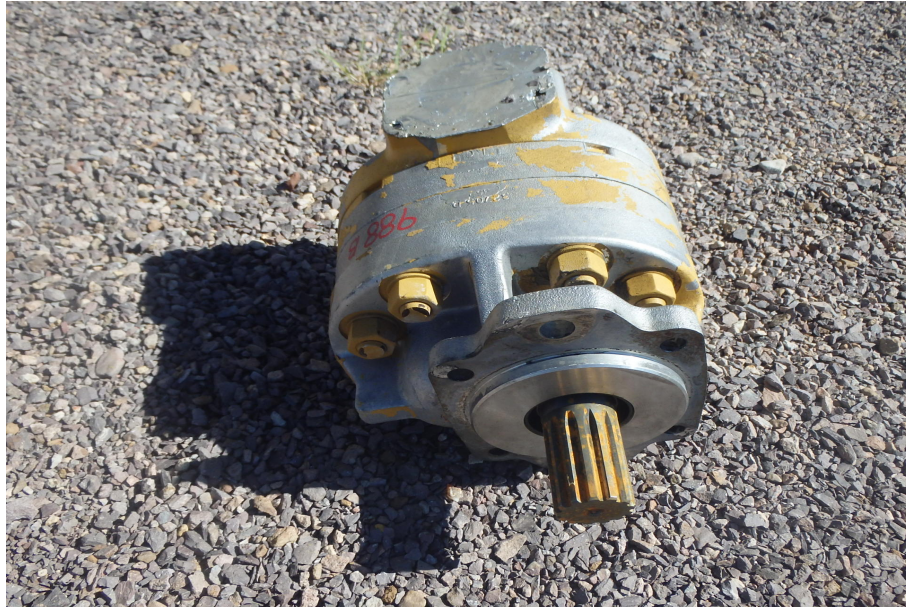

No. Folio: 12059

**BOMBA HIDRAULICA PARA CARGADOR FRONTAL**

CATERPILLAR

5R4477

32705D

PARA TOPADORES FRONTALES 834B,