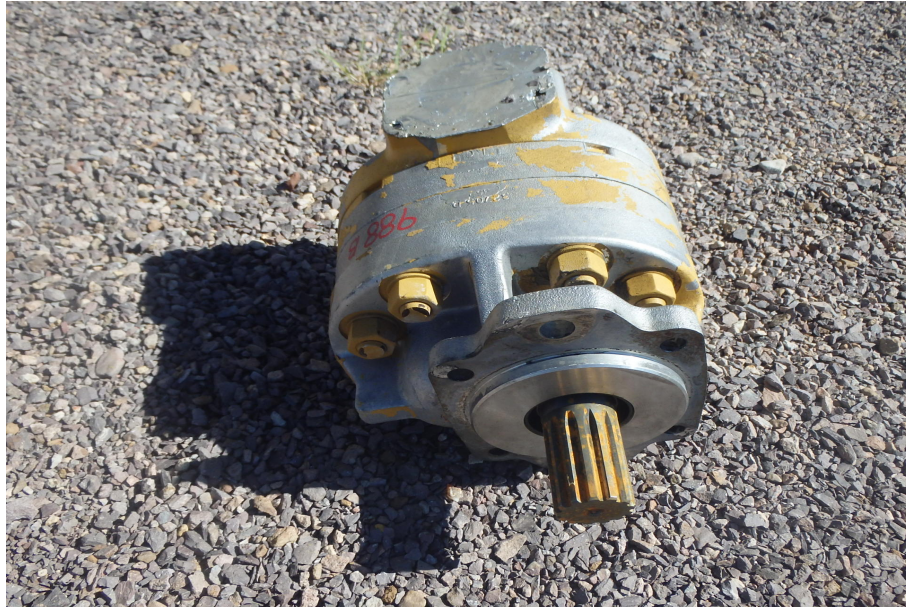

No. Folio: 12059

BOMBA HIDRAULICA PARA CARGADOR FRONTAL

CATERPILLAR

5R4477

32705D

PARA TOPADORES FRONTALES 834B,