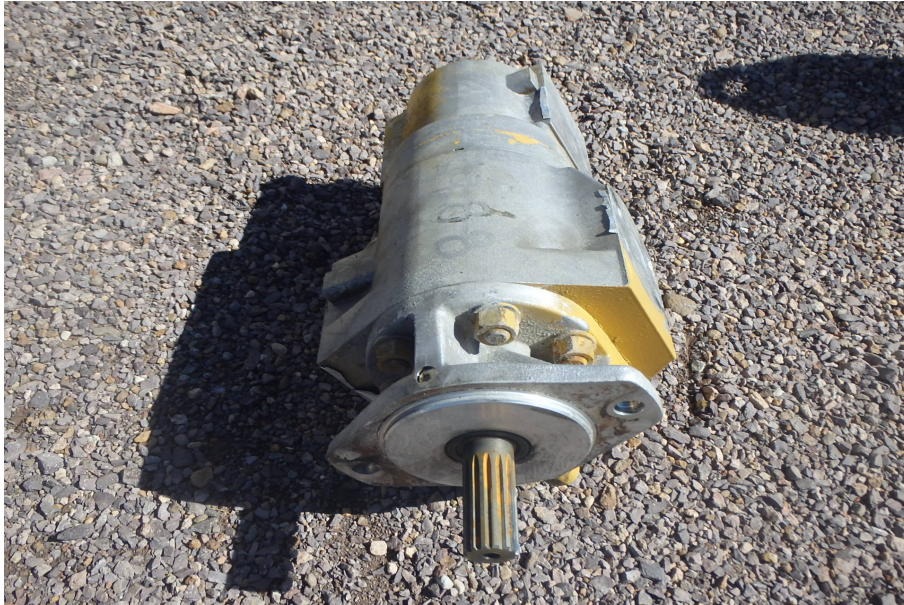

No. Folio: 12060

BOMBA HIDRAULICA

CATERPILLAR

988B

SL61128

NUMERO DE PARTE 4T4944 PARA CARGADOR FRONTAL CATERPILLAR,