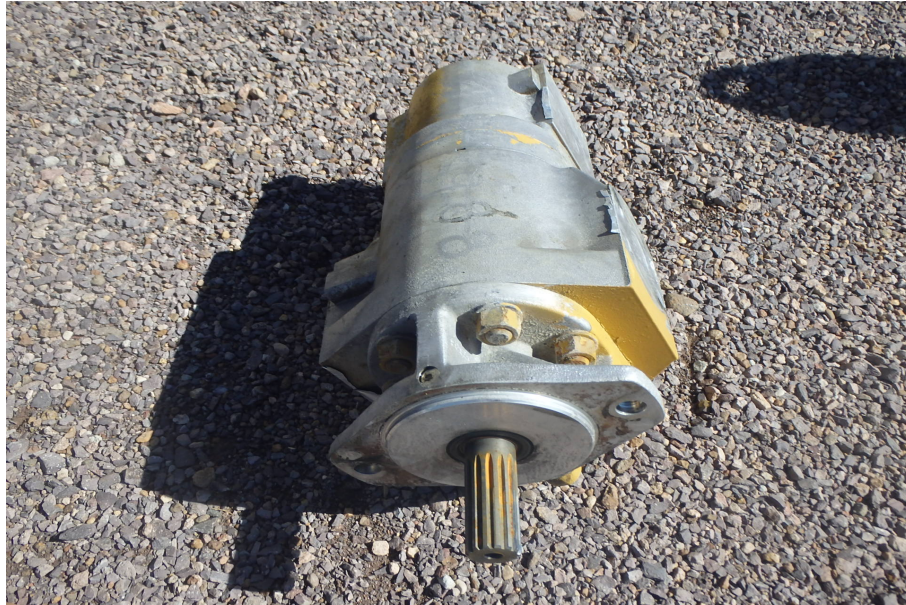

## BOMBA HIDRAULICA

CATERPILLAR

988B

SL61128

NUMERO DE PARTE 4T4944 PARA CARGADOR FRONTAL CATERPILLAR,