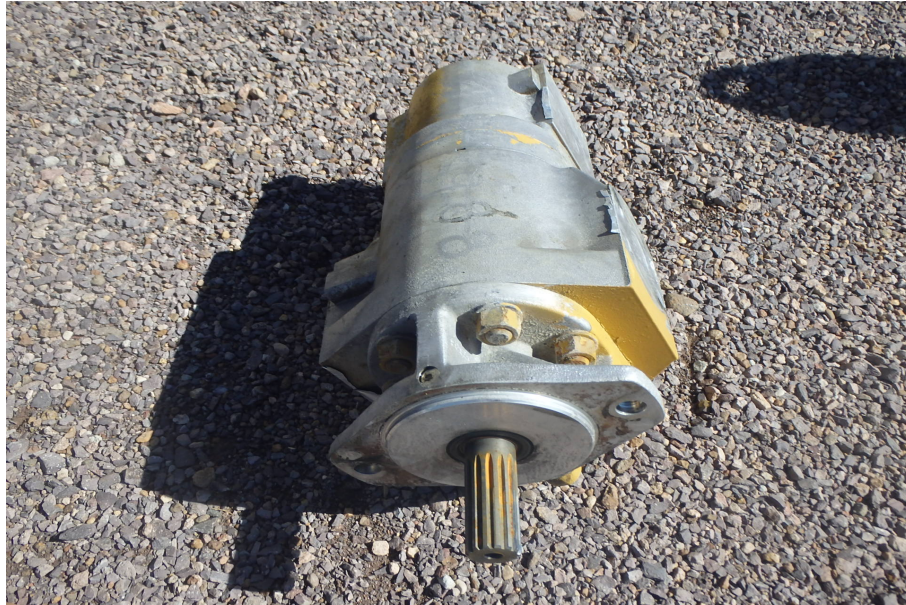

Venta de Maquinaria Industrial y Agrícola
Km 24 Carr. Alvaro Obregón
Cd. Cuauhtemoc, Chih.

Tels: (625) 586 6477 y 52 (625) 586 6412
Cels: (625) 590 8941 - (625) 115 4764 - (625) 134 4523
Cels: (625) 100 1010 - (625) 283 9741
E-mails: awiebe71@hotmail.com, ventas@maquinariaw.com.mx

No. Folio: 12060

BOMBA HIDRAULICA

CATERPILLAR

988B

SL61128

NUMERO DE PARTE 4T4944 PARA CARGADOR FRONTAL CATERPILLAR,