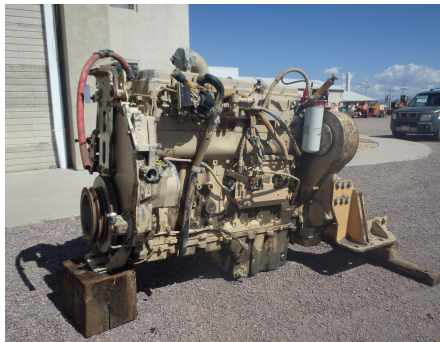

No. Folio: 12090

MOTOR

CATERPILLAR

C10

2003

BCX01271

DE 445 HP, CON TURBO, ELECTRONICO, ARREGLO 191-5392, MOTOR INDUSTRIAL, - -