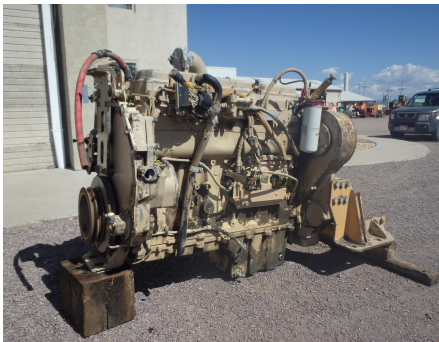

No. Folio: 12090

MOTOR

CATERPILLAR

C10

2003

BCX01271

DE 445 HP, CON TURBO, ELECTRONICO, ARREGLO 191-5392, MOTOR INDUSTRIAL, - -