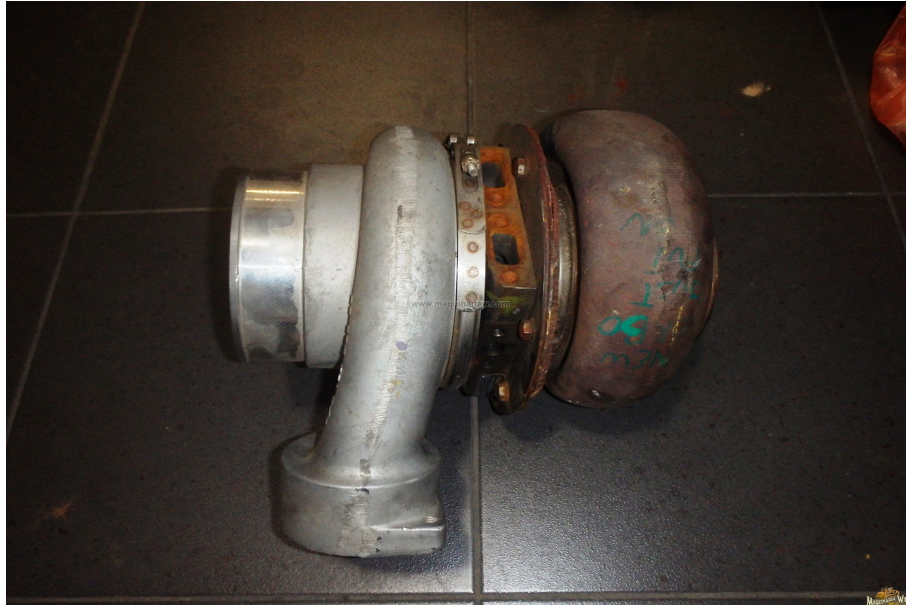

No. Folio: 12091

TURBO

CATERPILLAR

0R-7073

TURBO PARA MOTOR 3412, SE UTILIZA EN 992C Y 992D,