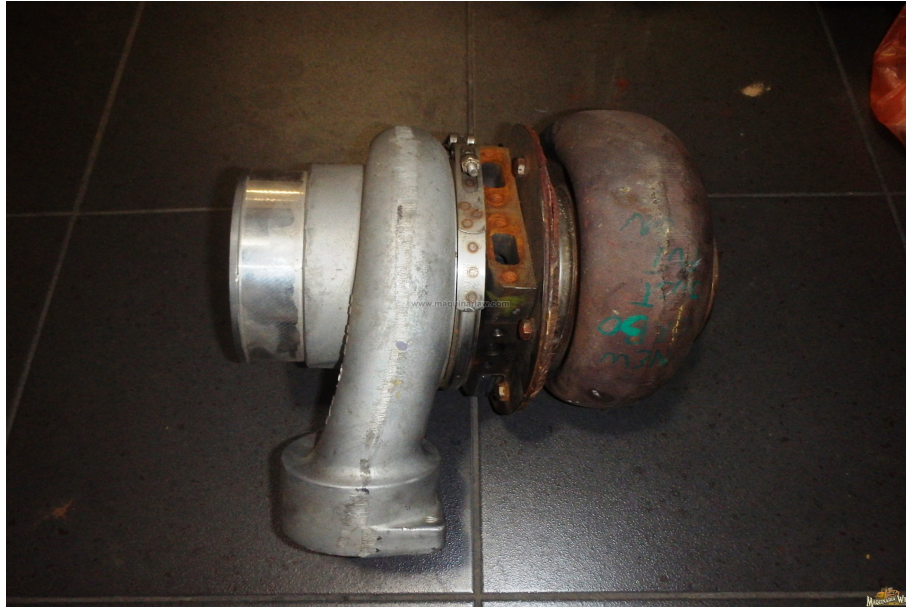

No. Folio: 12091

TURBO

CATERPILLAR

0R-7073

TURBO PARA MOTOR 3412, SE UTILIZA EN 992C Y 992D,