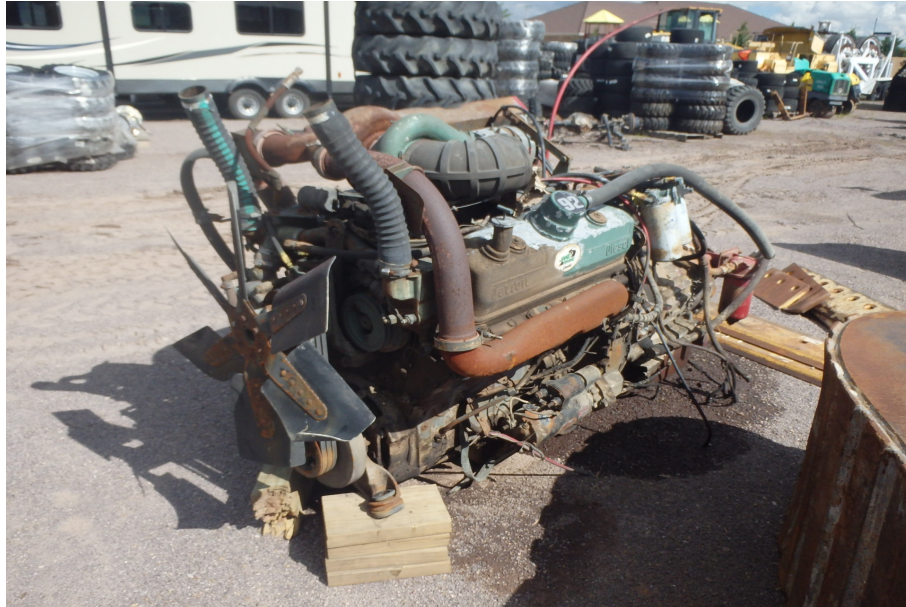

No. Folio: 12119

MOTOR

DETROIT

8V92TA

1979

8VF052467

CAP. DE 430 HP. 2100 RPM.,