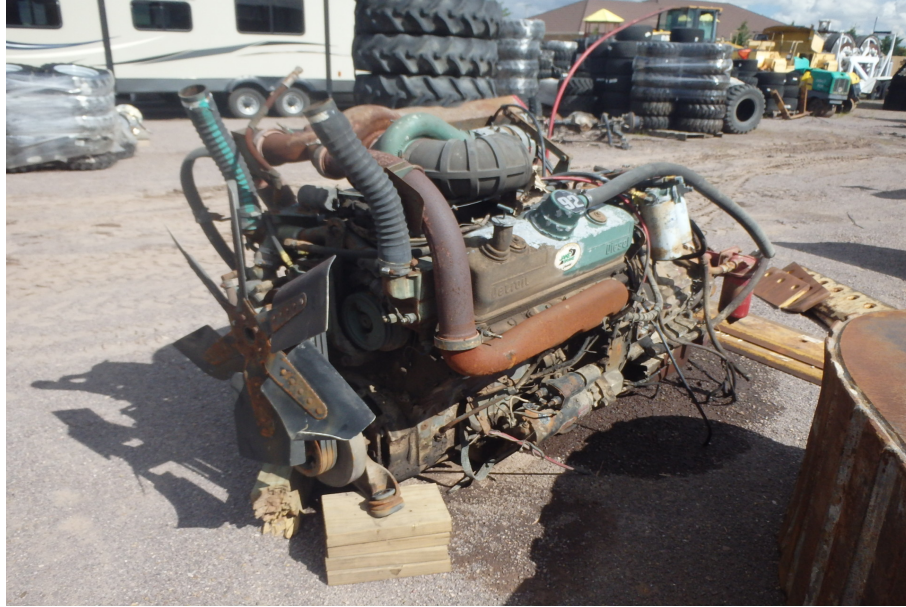

No. Folio: 12119

MOTOR

DETROIT

8V92TA

1979

8VF052467

CAP. DE 430 HP. 2100 RPM.