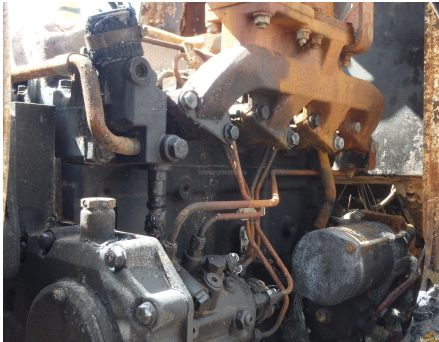

No. Folio: 12152

RETROEXCAVADORA PARA REFACCIONES

JOHN DEERE

310G

2006

T0310GX956306

POR PARTES