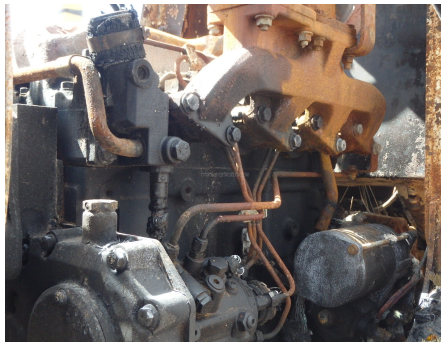

No. Folio: 12152

RETROEXCAVADORA PARA REFACCIONES

JOHN DEERE

310G

2006

T0310GX956306

POR PARTES