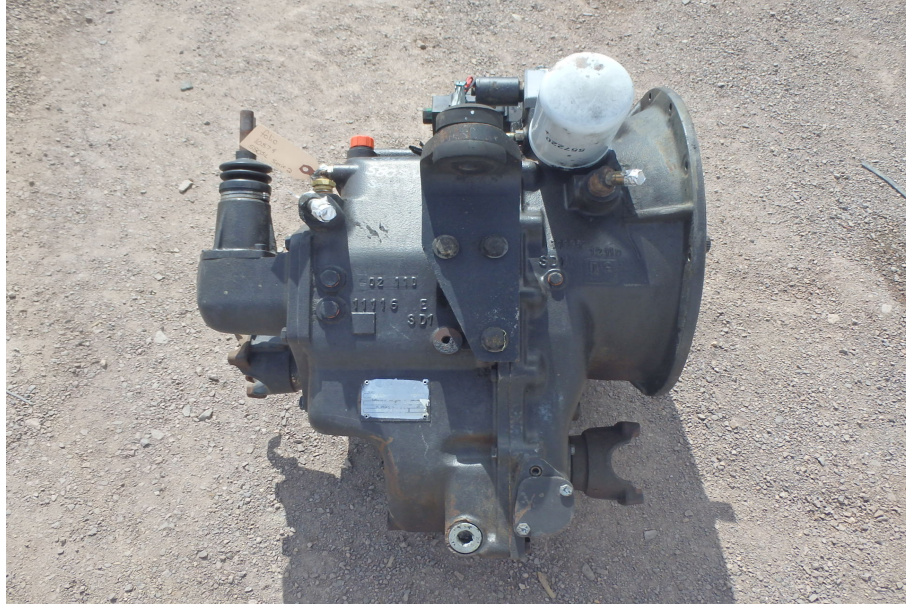

No. Folio: 12280

TRANSMISION PARA RETROEXCAVADORA

CASE

580SL

2000

009602

TRANSMISION MARCA CARRACO MODELO TLB1, PARA RETRO CASE 580 SL.