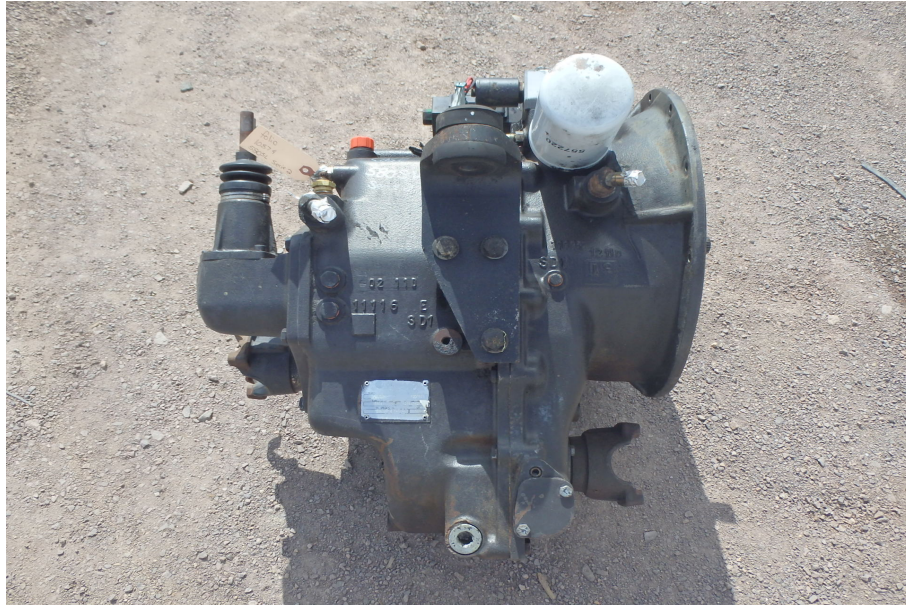

No. Folio: 12280

TRANSMISION PARA RETROEXCAVADORA

CASE

580SL

2000

009602

TRANSMISION MARCA CARRACO MODELO TLB1, PARA RETRO CASE 580 SL.,