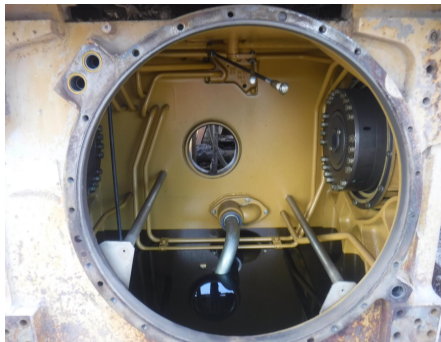

No. Folio: 12489

TOPADOR FRONTAL

CATERPILLAR

D5H

1991

8RC04187

CON MOTOR CAT 3304 DE 120 HP. PESA 26,772 LBS. , - -