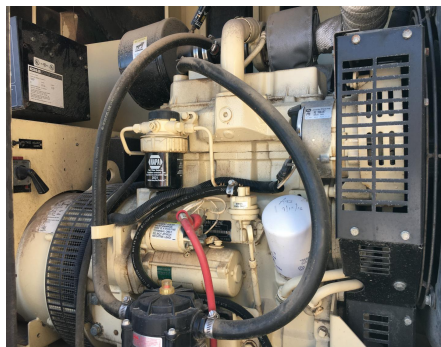

No. Folio: 12585

GENERADOR KOHLER 30RE0ZJBN

KOHLER

30RE0ZJB

2004

0792352

CON MOTOR JOHN DEERE 3029T. A DIESEL. CON TURBO, GENERADOR DE 33 KW. 41 KVA. 240 VOLTS, 60 HZ, LLANTAS LT235/85R16 , - -