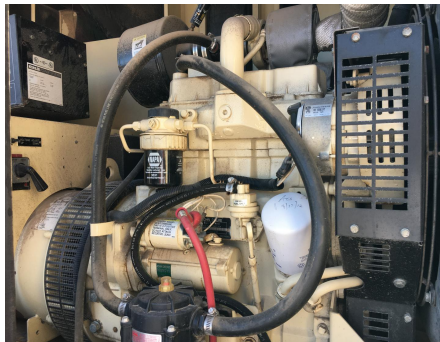

No. Folio: 12585

GENERADOR KOHLER 30RE0ZJBN

KOHLER

30RE0ZJB

2004

0792352

CON MOTOR JOHN DEERE 3029T. A DIESEL. CON TURBO, GENERADOR DE 33 KW. 41 KVA. 240 VOLTS, 60 HZ, LLANTAS LT235/85R16 , - -