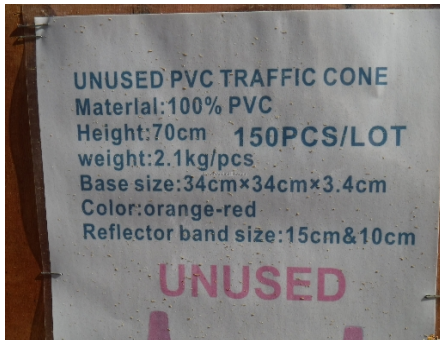

No. Folio: 12732

CONOS PREVENTIVOS

ALTURA DE 27 PULGADAS,,