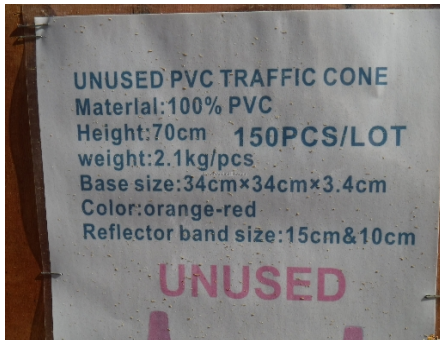

Venta de Maquinaria Industrial y Agrícola
Km 24 Carr. Alvaro Obregón
Cd. Cuauhtemoc, Chih.

Tels: (625) 586 6477 y 52 (625) 586 6412
Cels: (625) 590 8941 - (625) 115 4764 - (625) 134 4523
Cels: (625) 100 1010 - (625) 283 9741
E-mails: awiebe71@hotmail.com, ventas@maquinariaw.com.mx

No. Folio: 12732

CONOS PREVENTIVOS

ALTURA DE 27 PULGADAS,,