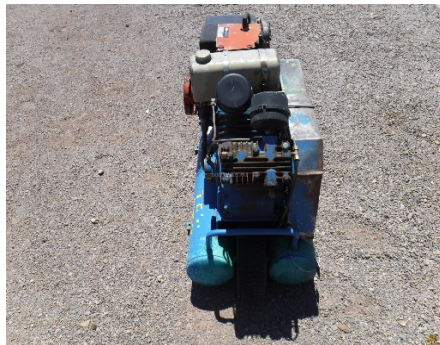

No. Folio: 12844

COMPRESOR

EMGLO

Precio: 1,000.00 USD mas IVA  
CON MOTOR A GASOLINA DE 8 HP